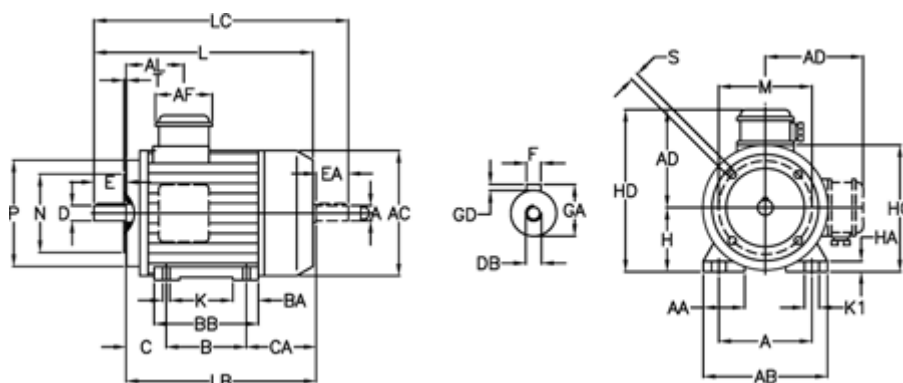

Varenummer: 252000220416
 Beskrivelse: ICME IE2 asynkronmotor THE 100L A4
 2,2kW 1440 o/min 230/400 B34

Mål

A = 160	BA = 40	EA = 60	K = 12	S = M8
A/F = 84	BB H7 = 176	F = 8	K1 = 20	T = 3.5
AA = 42	C = 63	GA = 31	L = 366	
AB = 200	CA = 105	GD = 7	LB = 306	
AC = 195	D = 28	H = 100	LC = 429	
AD = 140	DA = 28	HA = 14	M = 130	
AL = 96	DB = M10	HC = 200	N = 110	
B = 140	E = 60	HD = 240	P = 160	